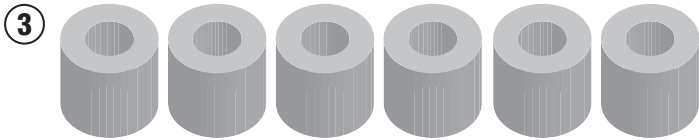

SRA5117 - KRA5117

PORTAPACCO SPECIFICO - SPECIFIC HOLDER - PORTE-PAQUET SPÉCIFIQUE - SPEZIFISCHER TRÄGER - PORTA-EQUIPAJE ESPECÍFICO

BMW R1200R (2015)

N°	Descrizione	Caratteristiche	Codice	Quantità
1	Piastra - Plate Platine - Platte Parrilla - Grelha	-	GL2926	1
2	Vite - Screw Vis - Schraube Tornillo - Parafuso	TSP M6x40	640TSP	6
3	Distanziale - Spacer Entretoise - Distanzstueck Distanciador - Espaçador	Ø13x12 Foro6,5	C13L12F6,5T	6

SRA5117 - KRA5117

PORTAPACCO SPECIFICO - SPECIFIC HOLDER - PORTE-PAQUET SPÉCIFIQUE - SPEZIFISCHER TRÄGER - PORTA-EQUIPAJE ESPECÍFICO

BMW R1200R (2015)

SRA5117 - KRA5117

PORTAPACCO SPECIFICO - SPECIFIC HOLDER - PORTE-PAQUET SPÉCIFIQUE - SPEZIFISCHER TRÄGER - PORTA-EQUIPAJE ESPECÍFICO