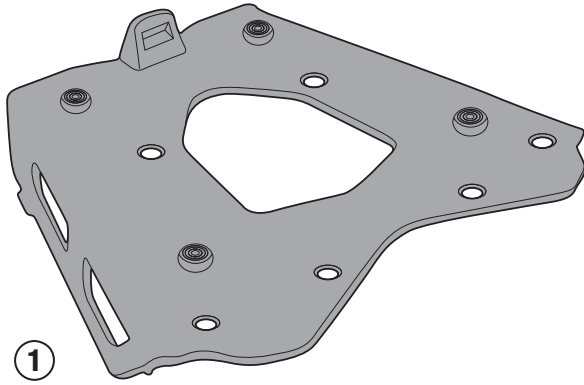

SRA5117 - KRA5117

PORTAPACCO SPECIFICO - SPECIFIC HOLDER - PORTE-PAQUET SPÉCIFIQUE - SPEZIFISCHER TRÄGER - PORTA-EQUIPAJE ESPECÍFICO

BMW R1200R (2015)

N°	Descrizione	Caratteristiche	Codice	Quantità
1	Piastra - Plate Platine - Platte Parrilla - Grelha	-	GL2926	1
2	Vite - Screw Vis - Schraube Tornillo - Parafuso	TSP M6x40	640TSP	6
3	Distanziale - Spacer Entretoise - Distanzstueck Distanciador - Espaçador	Ø13x12 Foro6,5	C13L12F6,5T	6

SRA5117 - KRA5117

PORTAPACCO SPECIFICO - SPECIFIC HOLDER - PORTE-PAQUET SPÉCIFIQUE - SPEZIFISCHER TRÄGER - PORTA-EQUIPAJE ESPECÍFICO

BMW R1200R (2015)

SRA5117 - KRA5117

PORTAPACCO SPECIFICO - SPECIFIC HOLDER - PORTE-PAQUET SPÉCIFIQUE - SPEZIFISCHER TRÄGER - PORTA-EQUIPAJE ESPECÍFICO