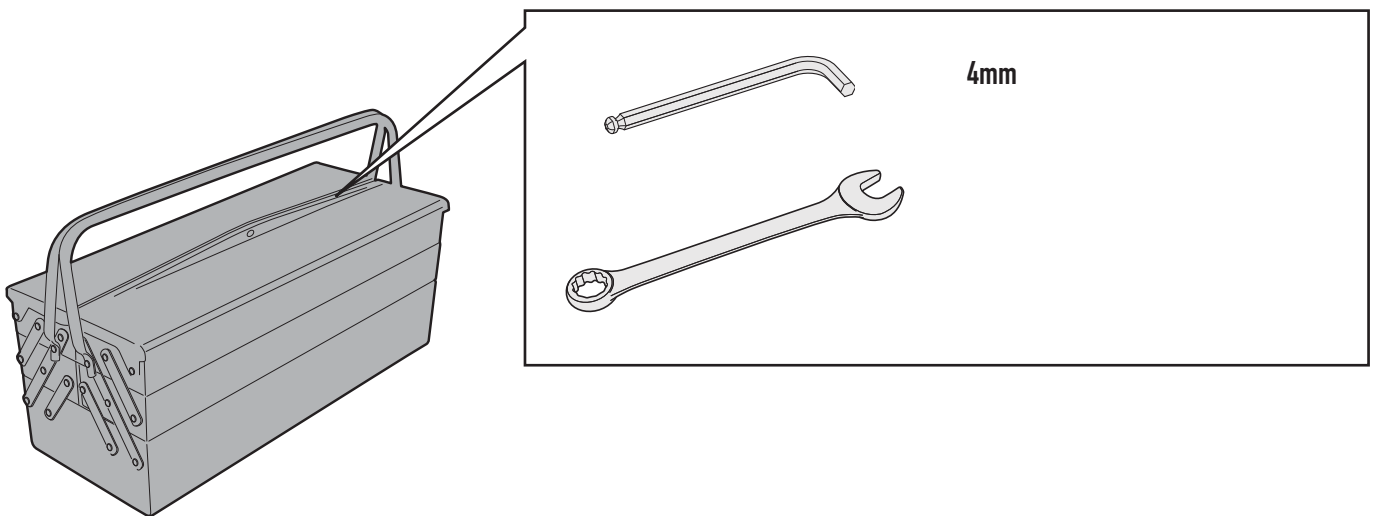

SRA5117 - KRA5117

PORTAPACCO SPECIFICO - SPECIFIC HOLDER - PORTE-PAQUET SPÉCIFIQUE - SPEZIFISCHER TRÄGER - PORTA-EQUIPAJE ESPECÍFICO

BMW R1200R (2015)

N°	Descrizione	Caratteristiche	Codice	Quantità
1	Piastra - Plate Platine - Platte Parrilla - Grelha	-	GL2926	1
2	Vite - Screw Vis - Schraube Tornillo - Parafuso	TSP M6x40	640TSP	6
3	Distanziale - Spacer Entretoise - Distanzstueck Distanciador - Espaçador	Ø13x12 Foro6,5	C13L12F6,5T	6

SRA5117 - KRA5117

PORTAPACCO SPECIFICO - SPECIFIC HOLDER - PORTE-PAQUET SPÉCIFIQUE - SPEZIFISCHER TRÄGER - PORTA-EQUIPAJE ESPECÍFICO

BMW R1200R (2015)

SRA5117 - KRA5117

PORTAPACCO SPECIFICO - SPECIFIC HOLDER - PORTE-PAQUET SPÉCIFIQUE - SPEZIFISCHER TRÄGER - PORTA-EQUIPAJE ESPECÍFICO