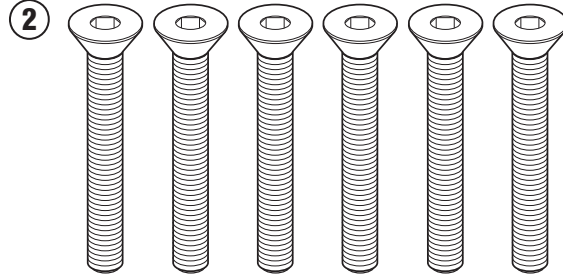

SRA5117 - KRA5117

PORTAPACCO SPECIFICO - SPECIFIC HOLDER - PORTE-PAQUET SPÉCIFIQUE - SPEZIFISCHER TRÄGER - PORTA-EQUIPAJE ESPECÍFICO

BMW R1200R (2015)

N°	Descrizione	Caratteristiche	Codice	Quantità
1	Piastra - Plate Platine - Platte Parrilla - Grelha	-	GL2926	1
2	Vite - Screw Vis - Schraube Tornillo - Parafuso	TSP M6x40	640TSP	6
3	Distanziale - Spacer Entretoise - Distanzstueck Distanciador - Espaçador	Ø13x12 Foro6,5	C13L12F6,5T	6

SRA5117 - KRA5117

PORTAPACCO SPECIFICO - SPECIFIC HOLDER - PORTE-PAQUET SPÉCIFIQUE - SPEZIFISCHER TRÄGER - PORTA-EQUIPAJE ESPECÍFICO

BMW R1200R (2015)

SRA5117 - KRA5117

PORTAPACCO SPECIFICO - SPECIFIC HOLDER - PORTE-PAQUET SPÉCIFIQUE - SPEZIFISCHER TRÄGER - PORTA-EQUIPAJE ESPECÍFICO

BMW R1200R (2015)