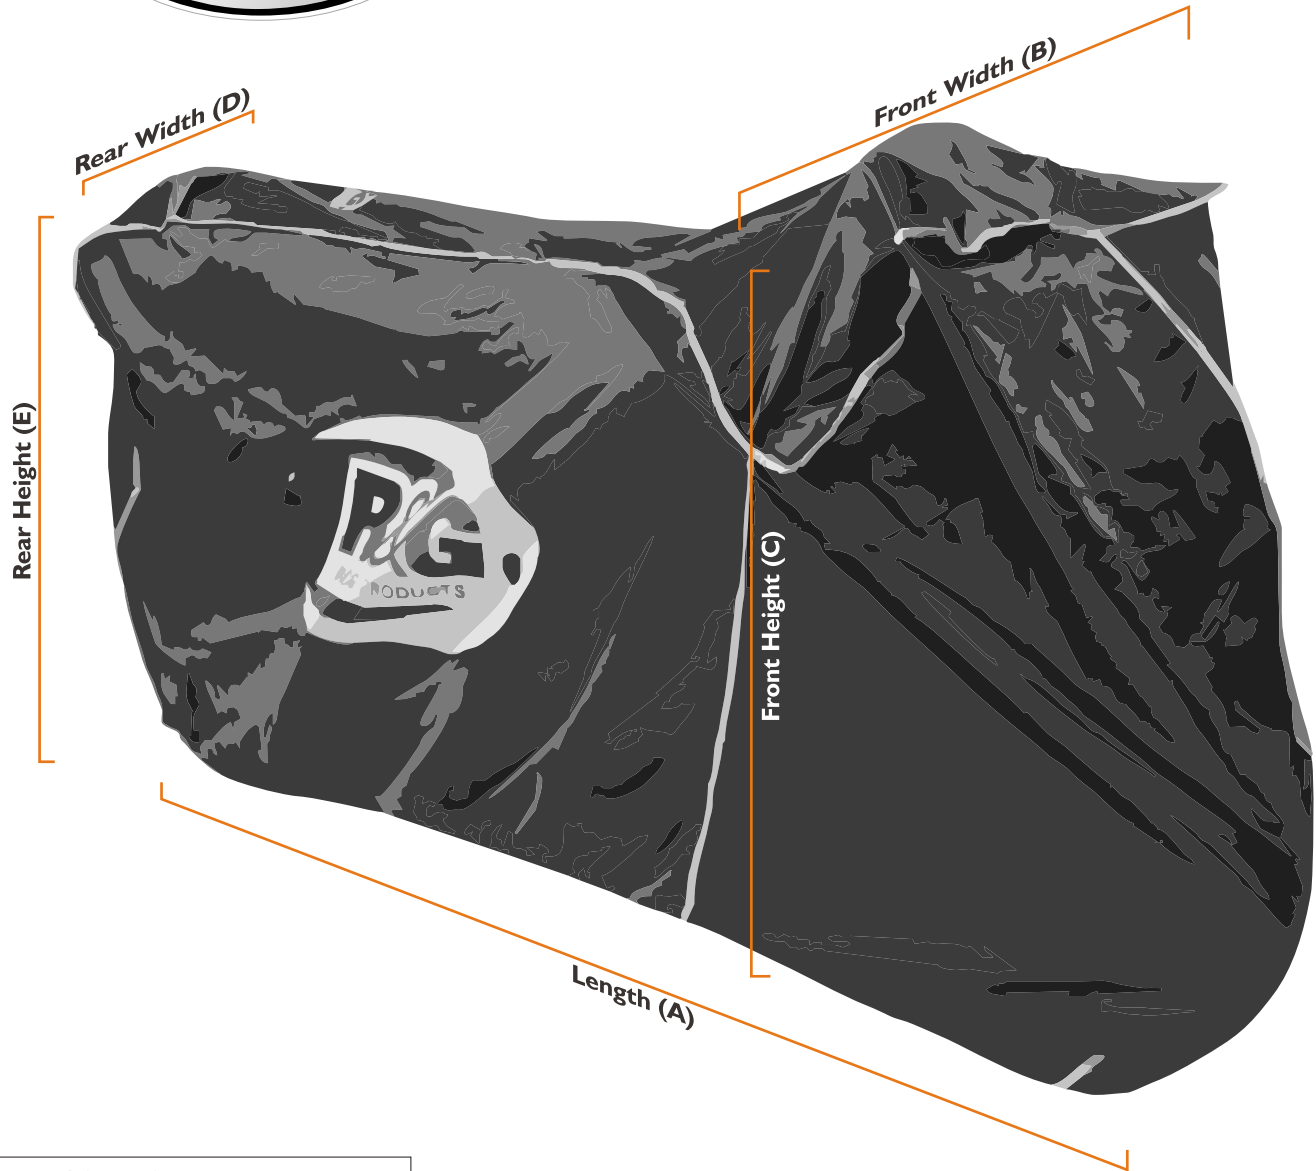

# BIKE COVERS

## DIMENSIONS SPEC SHEET

BIKE COVERS							
PART No:	COVER TYPE	Colour	Length (A)	Front Width (B)	Front Height (C)	Rear Width (D)	Rear Height (E)
DC00BKS1	SUPERBIKE DUST COVER	Black/Silver	213cm / 84"	81cm / 32"	104cm / 41"	38cm / 15"	86cm / 34"
BC0001	SUPERBIKE COVER	Black or Silver	228cm / 90"	104cm / 41"	127cm / 50"	50cm / 20"	96cm / 38"
BC0003	ADVENTURE COVER	Black	266cm / 105"	112cm / 44"	173cm / 68"	89cm / 36"	114cm / 45"
BC0004	CRUISER COVER	Black	280cm / 110"	110cm / 43"	164cm / 65"	90cm / 36"	130cm / 51"
BC0005	SCOOTER COVER	Black	203cm / 80"	83cm / 39"	135cm / 53"	35cm / 14"	112cm / 44"

## DIMENSIONS FIGE TECHNIQUE

### BIKE COVERS

N° de partie:	Type de couverture	Couleur	Longueur (A)	Front Width (B)	Hauteur avant (C)	Largeur arrière (D)	Hauteur arrière (E)
DC00BKS1	SUPERBIKE DUST COVER	Black/Silver	213cm / 84"	81cm / 32"	104cm / 41"	38cm / 15"	86cm / 34"
BC0001	SUPERBIKE COVER	Black or Silver	228cm / 90"	104cm / 41"	127cm / 50"	50cm / 20"	96cm / 38"
BC0003	ADVENTURE COVER	Black or Silver	266cm / 105"	112cm / 44"	173cm / 68"	89cm / 36"	114cm / 45"
BC0004	CRUISER COVER	Black	280cm / 110"	110cm / 43"	164cm / 65"	90cm / 36"	130cm / 51"
BC0005	SCOOTER COVER	Black	203cm / 80"	83cm / 39"	135cm / 53"	35cm / 14"	112cm / 44"