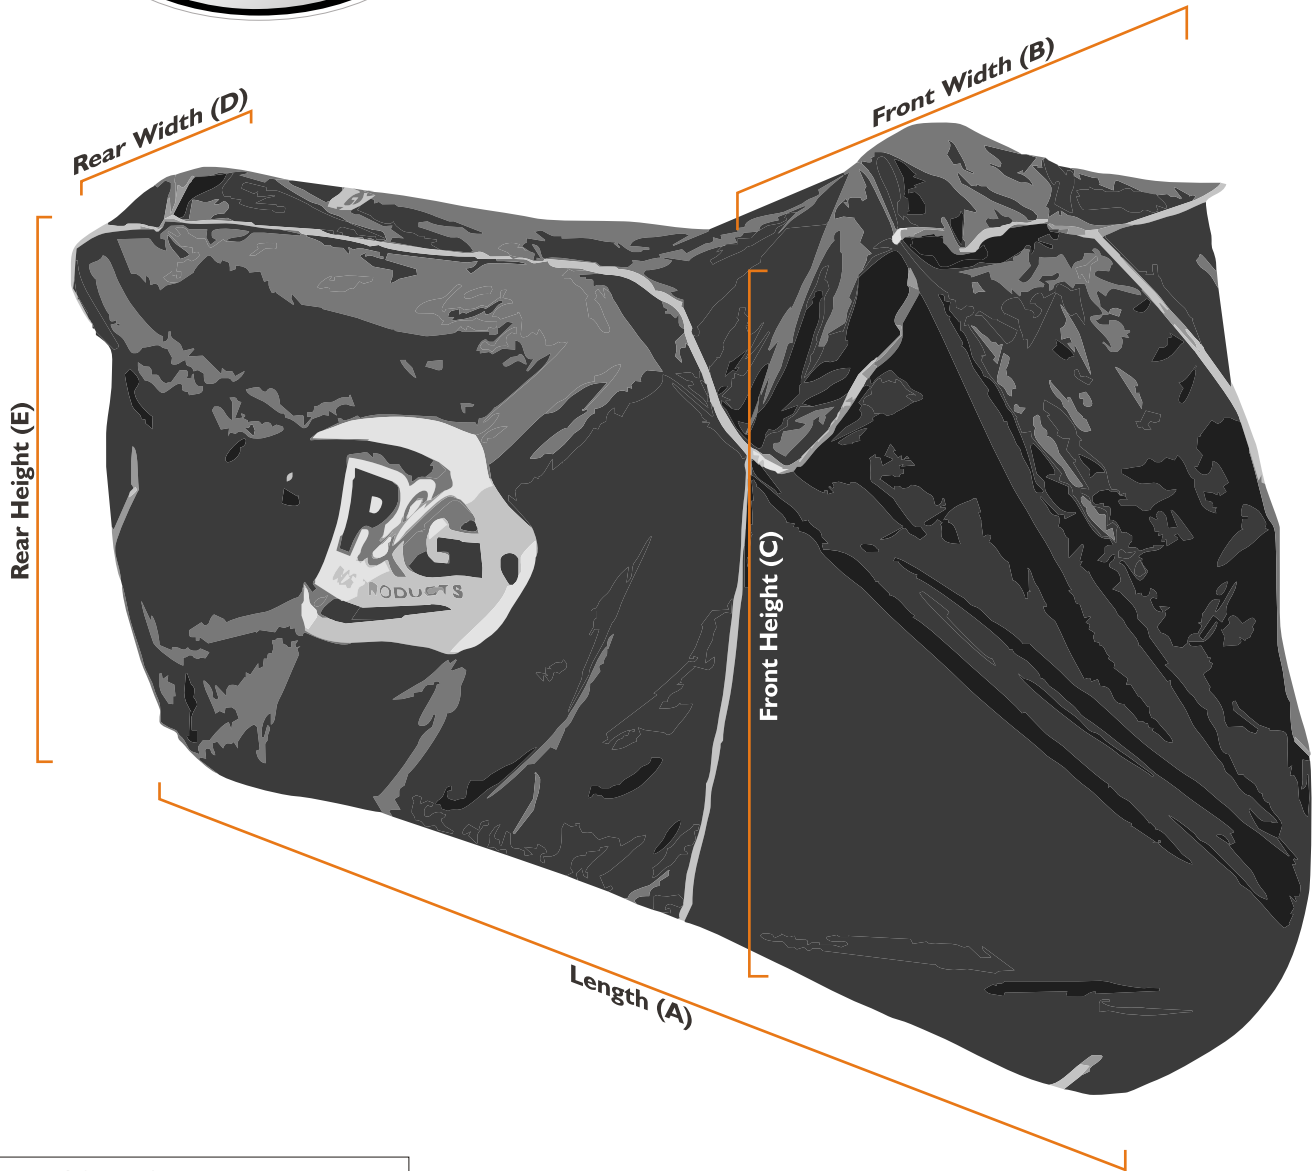

BIKE COVERS

DIMENSIONS SPEC SHEET

BIKE COVERS							
PART No:	COVER TYPE	Colour	Length (A)	Front Width (B)	Front Height (C)	Rear Width (D)	Rear Height (E)
DC00BKS1	SUPERBIKE DUST COVER	Black/Silver	213cm / 84"	81cm / 32"	104cm / 41"	38cm / 15"	86cm / 34"
BC0001	SUPERBIKE COVER	Black or Silver	228cm / 90"	104cm / 41"	127cm / 50"	50cm / 20"	96cm / 38"
BC0003	ADVENTURE COVER	Black	266cm / 105"	112cm / 44"	173cm / 68"	89cm / 36"	114cm / 45"
BC0004	CRUISER COVER	Black	280cm / 110"	110cm / 43"	164cm / 65"	90cm / 36"	130cm / 51"
BC0005	SCOOTER COVER	Black	203cm / 80"	83cm / 39"	135cm / 53"	35cm / 14"	112cm / 44"

COUVERTURE POUR MOTO

DIMENSIONS FIGE TECHNIQUE

BIKE COVERS							
N° de partie:	Type de couverture	Couleur	Longueur (A)	Front Width (B)	Hauteur avant (C)	Largeur arrière (D)	Hauteur arrière (E)
DC00BKS1	SUPERBIKE DUST COVER	Black/Silver	213cm / 84"	81cm / 32"	104cm / 41"	38cm / 15"	86cm / 34"
BC0001	SUPERBIKE COVER	Black or Silver	228cm / 90"	104cm / 41"	127cm / 50"	50cm / 20"	96cm / 38"
BC0003	ADVENTURE COVER	Black or Silver	266cm / 105"	112cm / 44"	173cm / 68"	89cm / 36"	114cm / 45"
BC0004	CRUISER COVER	Black	280cm / 110"	110cm / 43"	164cm / 65"	90cm / 36"	130cm / 51"
BC0005	SCOOTER COVER	Black	203cm / 80"	83cm / 39"	135cm / 53"	35cm / 14"	112cm / 44"