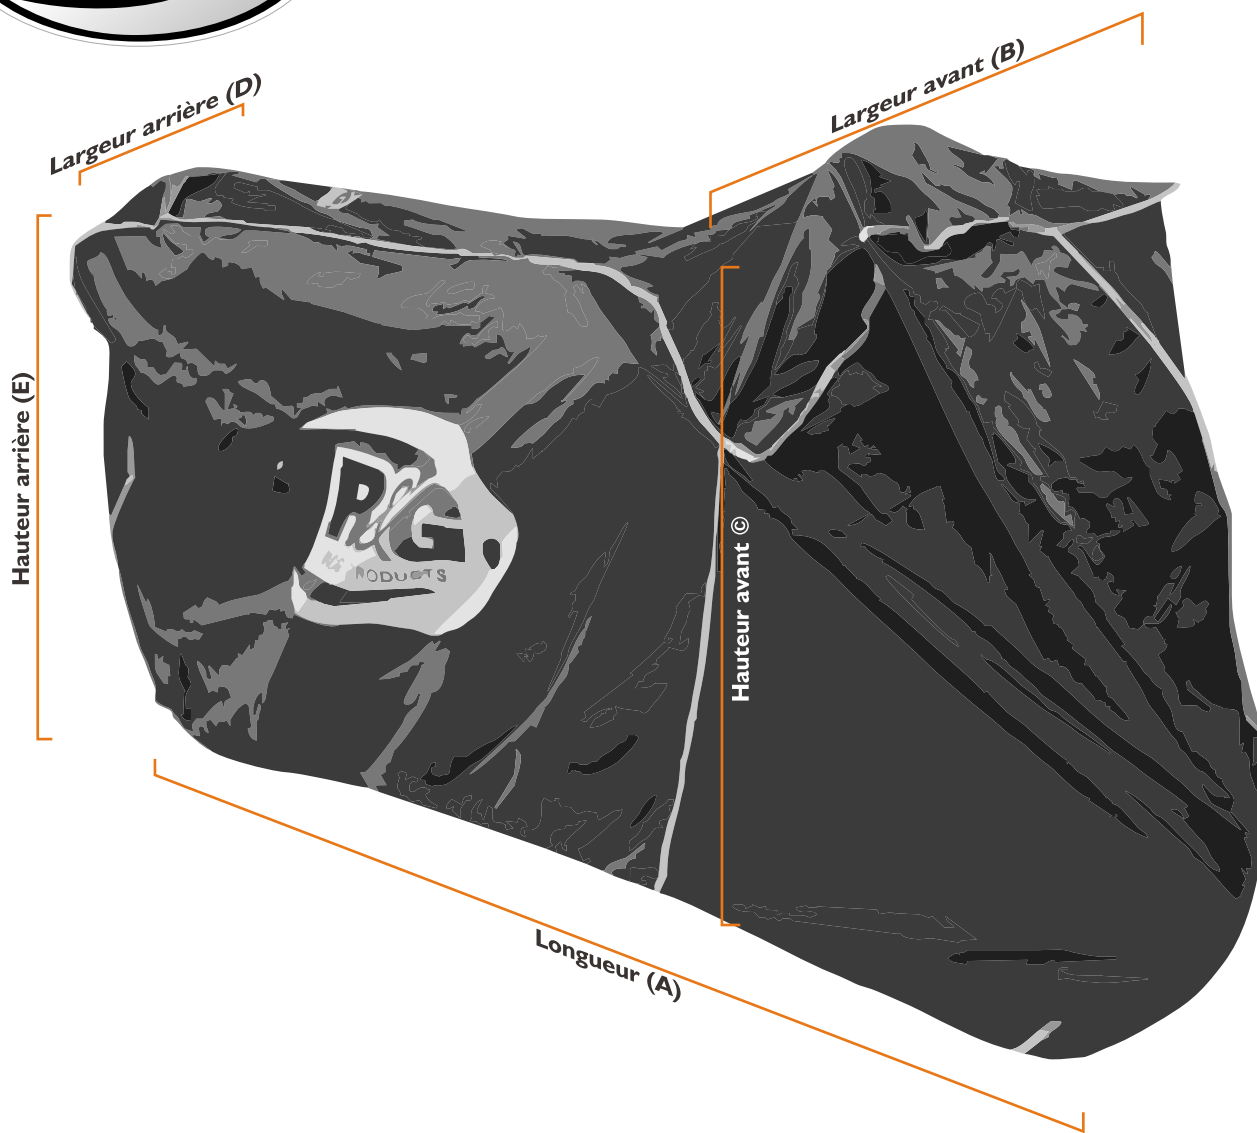

BIKE COVERS

DIMENSIONS SPEC SHEET

BIKE COVERS							
PART No:	COVER TYPE	Colour	Length (A)	Front Width (B)	Front Height (C)	Rear Width (D)	Rear Height (E)
DC00BKS1	SUPERBIKE DUST COVER	Black/Silver	213cm / 84"	81cm / 32"	104cm / 41"	38cm / 15"	86cm / 34"
BC0001	SUPERBIKE COVER	Black or Silver	228cm / 90"	104cm / 41"	127cm / 50"	50cm / 20"	96cm / 38"
BC0003	ADVENTURE COVER	Black	266cm / 105"	112cm / 44"	173cm / 68"	89cm / 36"	114cm / 45"
BC0004	CRUISER COVER	Black	280cm / 110"	110cm / 43"	164cm / 65"	90cm / 36"	130cm / 51"
BC0005	SCOOTER COVER	Black	203cm / 80"	83cm / 39"	135cm / 53"	35cm / 14"	112cm / 44"

COUVERTURE POUR MOTO

DIMENSIONS FIGE TECHNIQUE

BIKE COVERS							
N° de partie:	Type de couverture	Couleur	Longueur (A)	Front Width (B)	Hauteur avant (C)	Largeur arrière (D)	Hauteur arrière (E)
DC00BKS1	SUPERBIKE DUST COVER	Black/Silver	213cm / 84"	81cm / 32"	104cm / 41"	38cm / 15"	86cm / 34"
BC0001	SUPERBIKE COVER	Black or Silver	228cm / 90"	104cm / 41"	127cm / 50"	50cm / 20"	96cm / 38"
BC0003	ADVENTURE COVER	Black or Silver	266cm / 105"	112cm / 44"	173cm / 68"	89cm / 36"	114cm / 45"
BC0004	CRUISER COVER	Black	280cm / 110"	110cm / 43"	164cm / 65"	90cm / 36"	130cm / 51"
BC0005	SCOOTER COVER	Black	203cm / 80"	83cm / 39"	135cm / 53"	35cm / 14"	112cm / 44"